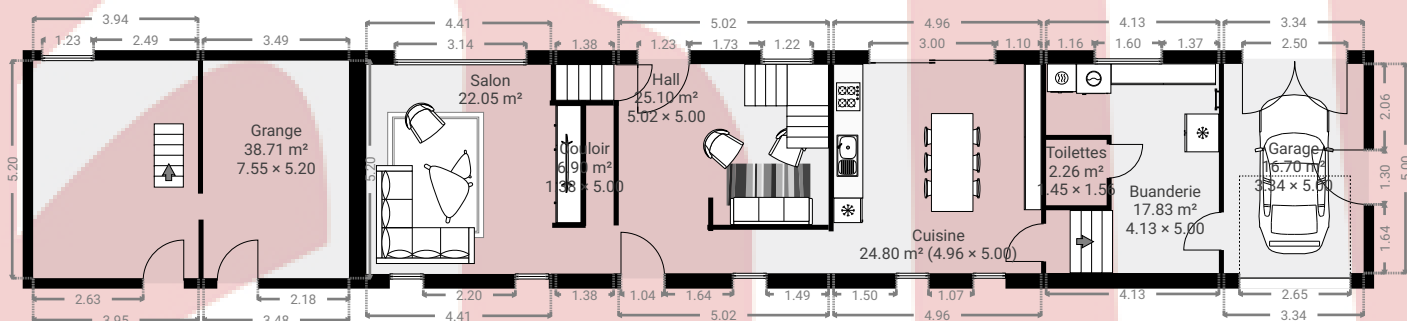

▼ Rez-de-chaussée

SURFACE TOTALE : 154.34 m² • SURFACE HABITABLE : 137.64 m² • PIÈCES : 8

▼ 1er étage

SURFACE TOTALE : 155.97 m² • SURFACE HABITABLE : 155.97 m² • PIÈCES : 8

Rue des mûres 12, 7911 Hercquegies

SURFACE TOTALE : 337.38 m² • SURFACE HABITABLE : 320.68 m² • ÉTAGES : 3 • PIÈCES : 17

▼ Sous-sol

SURFACE TOTALE : 27.07 m² • SURFACE HABITABLE : 27.07 m² • PIÈCES : 1