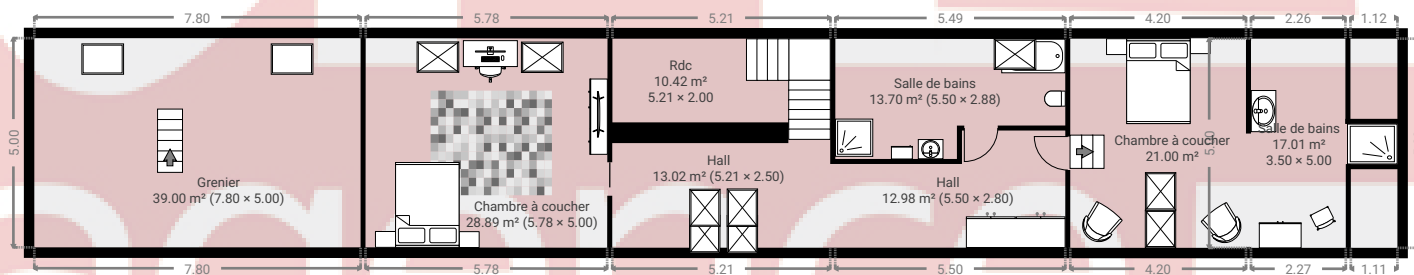

▼ Rez-de-chaussée

SURFACE TOTALE : 154.34 m² • SURFACE HABITABLE : 137.64 m² • PIÈCES : 8

▼ 1er étage

SURFACE TOTALE : 155.97 m² • SURFACE HABITABLE : 155.97 m² • PIÈCES : 8

Rue des mûres 12, 7911 Hercquegies

SURFACE TOTALE : 337.38 m² • SURFACE HABITABLE : 320.68 m² • ÉTAGES : 3 • PIÈCES : 17

▼ Sous-sol

SURFACE TOTALE : 27.07 m² • SURFACE HABITABLE : 27.07 m² • PIÈCES : 1